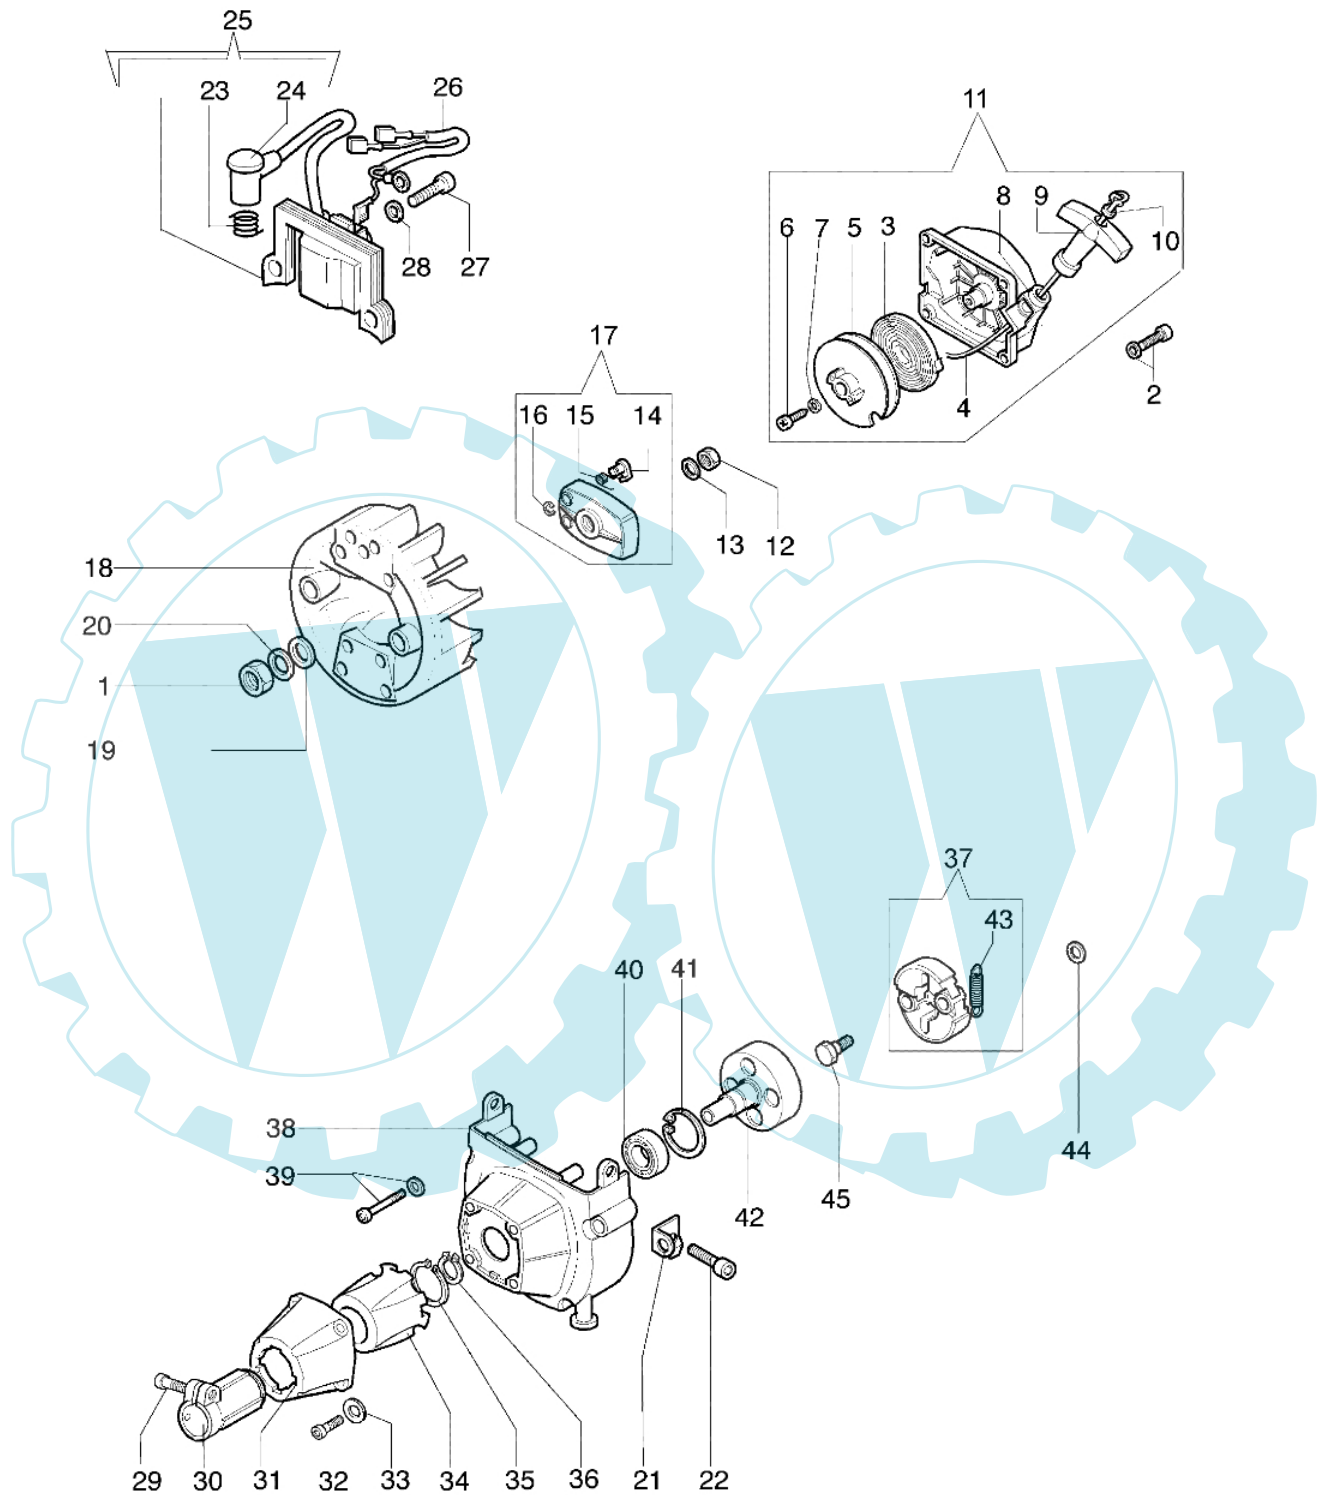

727 S - Starter und kupplung

Bild Nr.	Anz.	Teilenummer	Beschreibung	Technische Nachricht
1	1	3912009	Mutter	
2	4	61052008R	Schraube	
3	1	004000132R	Feder	
4	1	4098073R	Starterseil	
5	1	072700085B	Riemenscheibe	
6	1	094600041R	Schraube	
7	1	3918005	Scheibe	
8	1	072700089	Buchse	
9	1	093500397	Starter griff	
10	1	006000829	Scheibe	
11	1	072700468A	Starter komplet	
12	1	072700235	Mutter	
13	1	005000361	Scheibe	
14	2	072700087	Klinke	
15	2	072700088R	Feder	
16	2	3026004	Ring	
17	1	072700466	Mitnehmer	
18	1	074000378	Schwungrad	
19	1	3818011A	Kugelscheibe	
20	1	3916010	Scheibe	
21	1	072700072	Halter	
22	1	3801010R	Schraube	
23	1	094600169	Zuendkerze	
24	1	094600097A	Zundkerzenstecker	
25	1	072700391R	Zündspule	
26	1	4179087A	Kabel	
27	2	006000064	Schraube	
28	2	3833073	Scheibe	
29	1	3801022	Schraube	
30	1	073300070	Kappe	
31	1	074000212	Deckel	
32	4	3801011	Schraube	
33	4	072700189	Scheibe	
34	1	074000027	Stosshaempfer	
35	1	074000030	Ring	
36	1	3024015	Seegerring	
37	1	4191153AR	Kupplung	
38	1	072700472A	Gehäuse	
39	4	61052005	Schraube	
40	1	3035019	Lager	
41	1	3025022	Ring	
42	1	4196048	Kettenrad	
43	1	4191028R	Feder	
44	2	072700188	Scheibe	
45	2	4191027CR	Stift	