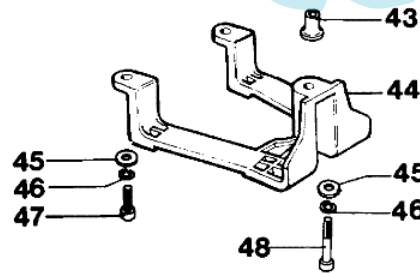

mod.	matr.
727:	1525115426
733:	1545101475
740:	1585114772
433:	2515110966
440:	2555113212

Bild Nr.	Anz.	Teilenummer	Beschreibung	Technische Nachricht
1		074000224	Benzin tank	
2		074000228AR	Tankdeckel	
3		61070011A	Ventiltank	
4		074000228AR	Tankdeckel	
5		072700029	Dichtung	
6		072700181	Schraube	
7		320000027	Scheibe	
8		094500207	Benzinfilter	
9		072700032	Rohr	
10		072700033	Anschluss	
11		072700179	Schraube	
12		093500332	Schraube	
13		072700358	Rohr	
14		072700076A	Dichtung	
16		074000125	Rohr	
17		074000241	Vergaser WT-442C	
18		072700077A	Dichtung	
19		074000169A	Flansch	
20		072700458	Klappe	
21		3833073	Scheibe	
22		61052009B	Schraube	
23		072700040	Luft filter	
24		072700038	Schultz	
25		072700039	Starterhebel	
26		072700041	Schraube	
27		072700037	Filter deckel	
28		006000103	Scheibe	
29		072700034	Filtergehäuse	
31		4100308	Dichtung	
32		61070079R	Tankdeckel	
33		4196102	Rohr	
34		072700490B	Benzin tank	
35		072700459	Starterhebel	
36		4120070	Scheibe	
37		320000004	Schraube	
38		072700460	Schultz	
39		072700488	Halter	
40		072700461	Luft filter	
41		072700457	Filterdeckel	
42		61052009B	Schraube	
43		4196020	Distanzstück	
44		072700454A	Schienenfuss	
45		3918005	Scheibe	
46		3819006	Scheibe	
47		3801013	Schraube	
48		3801017R	Schraube	
49		61110034	Rohr	