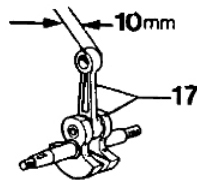

727 S - Motor

albero motore 1ª serie
crankshaft 1st series
non più disponibile
no longer available

vedi
see

Bild Nr.	Anz.	Teilenummer	Beschreibung	Technische Nachricht
2		072700525	Kolben komplet Ø34	
5		072700045	Kolben ring	
6		093000167	Kranz	
7		005000019	Zündkerze	
8		094000101R	Schraube	
9		3833073	Scheibe	
10		094000099R	Kobelring	
11		3023008R	Stift	
12		074000204	Motorgehause	
13		3028013R	Keil	
14		072700528	Kurbelwelle/kol	
15		3801040R	Schraube	
16		072700046	Lager	
17		072700015	Kurbelwelle	
18		094000006	Lager	
19		072700526	Zylinder	
20		074000268	Kurbelwelle	
21		072700464	Deckel	
22		072700072	Halter	
23		3801010R	Schraube	
24		072700075A	Dichtung	
25		072700073	Dichtung	
26		3918010	Kugelscheibe	
27		072700463	Auspuff	
28		072700048	Kolbenring Ø34	
29		4095211R	Blech	
30		3806046	Schraube	
31		3916005	Scheibe	
32		3801008	Schraube	
33		072700036A	Buchse	
34		3819006	Scheibe	
35		074000267A	Scheibe	
36		074000156	Dichtungen set	