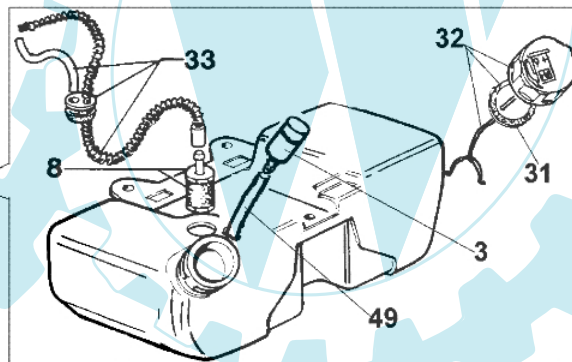

mod.	matr.
727:	1525115426
733:	1545101475
740:	1585114772
433:	2515110966
440:	2555113212

Bild Nr.	Anz.	Teilenummer	Beschreibung	Technische Nachricht
1		074000224	Benzin tank	
2		074000228AR	Tankdeckel	
3		61070011A	Ventiltank	
4		074000228AR	Tankdeckel	
5		072700029	Dichtung	
6		072700181	Schraube	
7		320000027	Scheibe	
8		094500207	Benzinfilter	
9		072700032	Rohr	
10		072700033	Anschluss	
11		072700179	Schraube	
12		093500332	Schraube	
13		072700358	Rohr	
14		072700076A	Dichtung	
16		074000125	Rohr	
17		074000241	Vergaser WT-442C	
18		072700077A	Dichtung	
19		074000169A	Flansch	
20		072700458	Klappe	
21		3833073	Scheibe	
22		61052009B	Schraube	
23		072700040	Luft filter	
24		072700038	Schultz	
25		072700039	Starterhebel	
26		072700041	Schraube	
27		072700037	Filter deckel	
28		006000103	Scheibe	
29		072700034	Filtergehäuse	
31		4100308	Dichtung	
32		61070079R	Tankdeckel	
33		4196102	Rohr	
34		072700490B	Benzin tank	
35		072700459	Starterhebel	
36		4120070	Scheibe	
37		320000004	Schraube	
38		072700460	Schultz	
39		072700488	Halter	
40		072700461	Luft filter	
41		072700457	Filterdeckel	
42		61052009B	Schraube	
43		4196020	Distanzstück	
44		072700454A	Schienenfuss	
45		3918005	Scheibe	
46		3819006	Scheibe	
47		3801013	Schraube	
48		3801017R	Schraube	
49		61110034	Rohr	