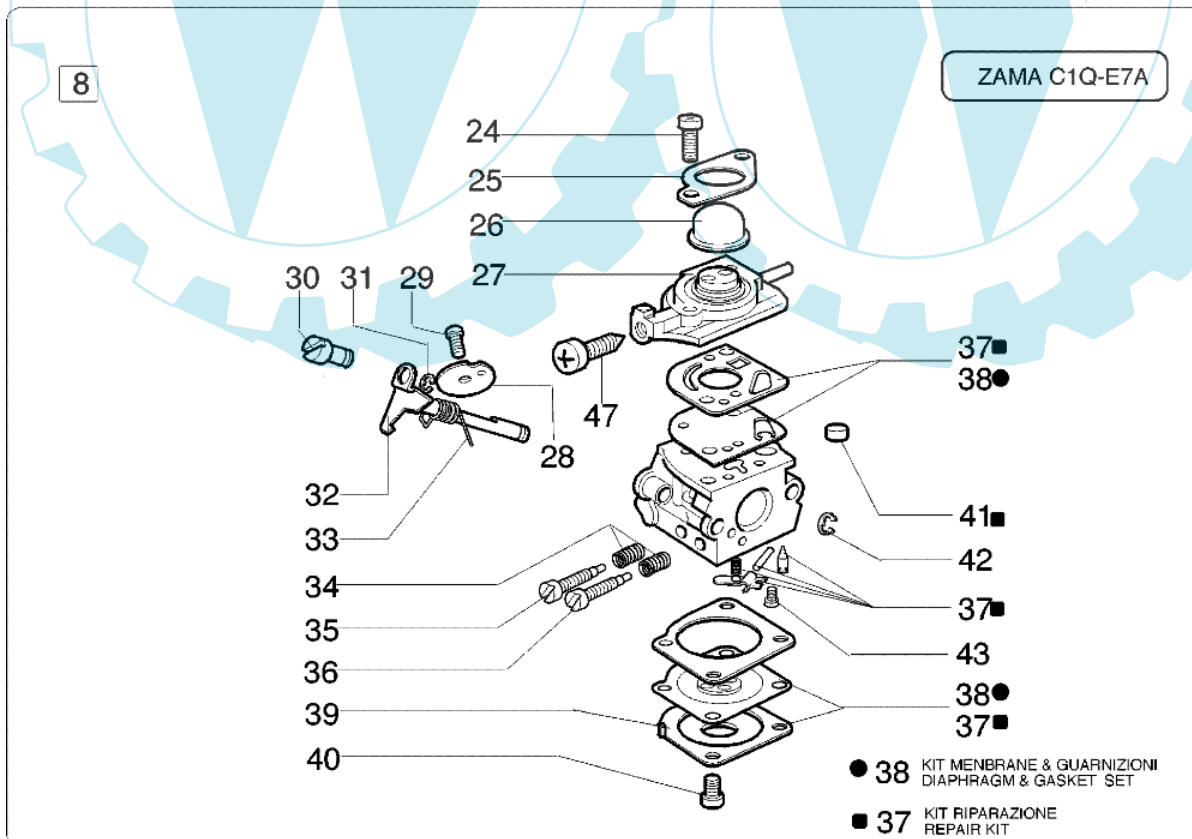

727 S - Vergaser

Bild Nr.	Anz.	Teilenummer	Beschreibung	Technische Nachricht
1	2	2318542	Schraube	
2	1	074000147	Deckel	
3	1	074000150	Reparatur-satz	
4	1	074000238	Deckel	
5	1	074000151	Membransatz	
6	1	074000144	Kugel	
7	1	095000164	Kranz	
8	1	074000397	Vergaser kit	
9	1	074000148	Ventil	
10	1	2318191	Deckel	
11	4	035000162	Schraube	
12	1	093500115	Feder	
13	1	074000143	Schraube H	
14	1	093500269	Schraube L	
15	1	035000165	Feder	
16	1	072700214	Feder	
17	1	072700209	Welle	
18	1	2318211	Bolzen	
19	1	003300209	Schraube	
20	1	072700211	Klappe	
21	1	094600148	Feder	
22	1	074000240	Schraube	
24	2	2318521	Schraube	
25	1	2318526	Deckel	
26	1	2318875	Kugel	
27	1	2318874	Deckel	
28	1	2318872	Klappe	
29	1	2318388	Schraube	
30	1	2318412	Haken	
31	1	2318387	Ring	
32	1	2318871	Welle	
33	1	2318528	Feder	
34	1	2318532	Feder	
35	1	2318882	Schraube L	
36	1	2318881	Schraube H	
37	1	2318886	Reparatur-satz	
38	1	2318885	Membransatz	
39	1	2318880	Deckel	
40	4	2318522	Schraube	
41	1	2318392	Filter	
42	1	2318535	Ring	
43	1	2318527	Schraube	
45	1	003300201	Bissel	
46	1	003300202	Schraube	
47	2	2318876	Schraube	