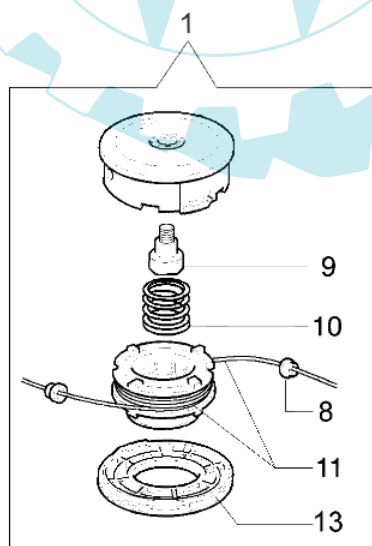

727 S - Schneidwerkzeuge

Bild Nr.	Anz.	Teilenummer	Beschreibung	Technische Nachricht
1	1	63019001B	Halbautomatischef kpl. Ø2,4	
2	1	3960040R	Schraube	
3	1	4174278	Streifen	
4	4	3802004BR	Schraube	
5	1	4179113A	Schürze	
6	1	4174275	Blatt	
7	1	61042036	Schultz	
8	2	4199005A	Distanzring	
9	1	4199008B	Bundschraube	
10	1	4199004	Feder	
11	1	4199014A	Zundanker	
12	1	4199026	Deckel	
13	1	4095568R	Schneidblatt	
14	1	61052031	Werkzeugsatz	
15		-	Nicht verfügbar für diesen produkt	
16	1	61052062	Etichettenkit	
17	1	4160463	Keilriemen	
18	1	4095673R	Messer 3d	