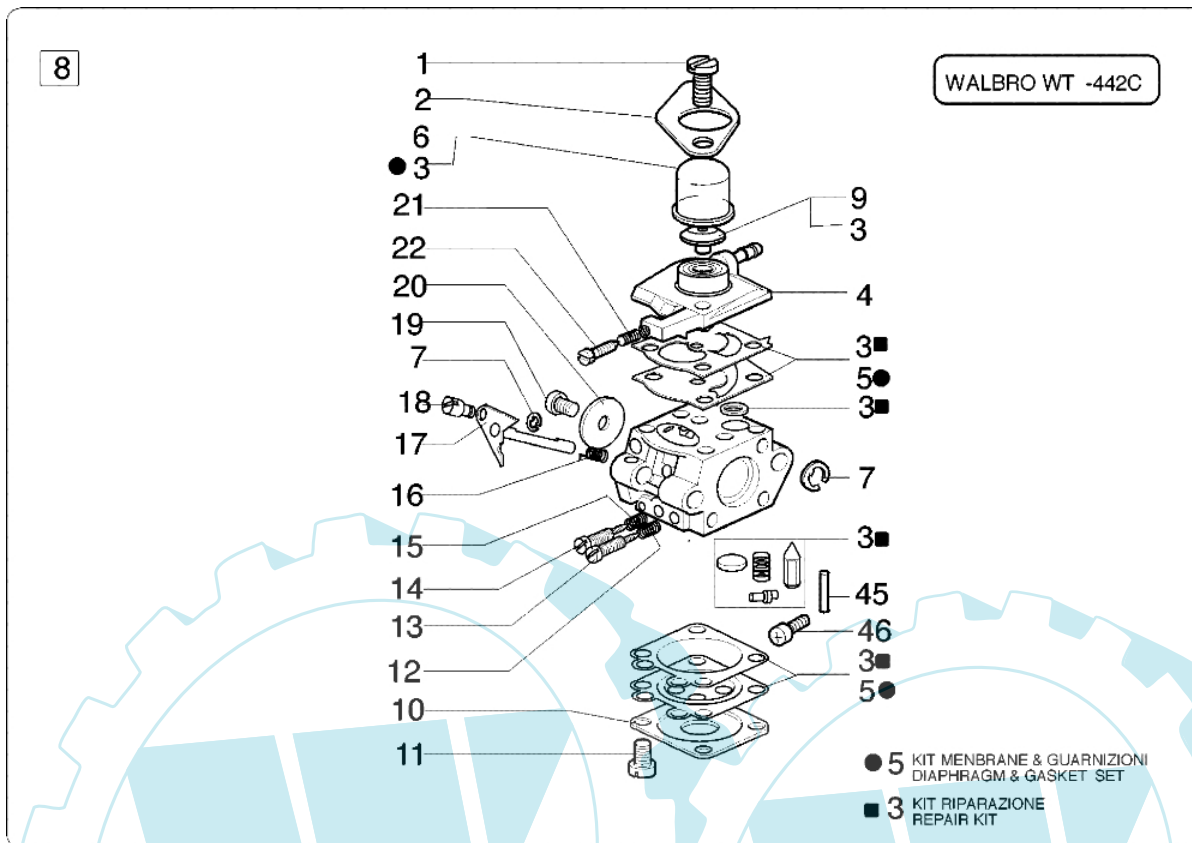

727 S - Vergaser

Bild Nr.	Anz.	Teilenummer	Beschreibung	Technische Nachricht
1	2	2318542	Schraube	
2	1	074000147	Deckel	
3	1	074000150	Reparatur-satz	
4	1	074000238	Deckel	
5	1	074000151	Membransatz	
6	1	074000144	Kugel	
7	1	095000164	Kranz	
8	1	074000397	Vergaser kit	
9	1	074000148	Ventil	
10	1	2318191	Deckel	
11	4	035000162	Schraube	
12	1	093500115	Feder	
13	1	074000143	Schraube H	
14	1	093500269	Schraube L	
15	1	035000165	Feder	
16	1	072700214	Feder	
17	1	072700209	Welle	
18	1	2318211	Bolzen	
19	1	003300209	Schraube	
20	1	072700211	Klappe	
21	1	094600148	Feder	
22	1	074000240	Schraube	
24	2	2318521	Schraube	
25	1	2318526	Deckel	
26	1	2318875	Kugel	
27	1	2318874	Deckel	
28	1	2318872	Klappe	
29	1	2318388	Schraube	
30	1	2318412	Haken	
31	1	2318387	Ring	
32	1	2318871	Welle	
33	1	2318528	Feder	
34	1	2318532	Feder	
35	1	2318882	Schraube L	
36	1	2318881	Schraube H	
37	1	2318886	Reparatur-satz	
38	1	2318885	Membransatz	
39	1	2318880	Deckel	
40	4	2318522	Schraube	
41	1	2318392	Filter	
42	1	2318535	Ring	
43	1	2318527	Schraube	
45	1	003300201	Bissel	
46	1	003300202	Schraube	
47	2	2318876	Schraube