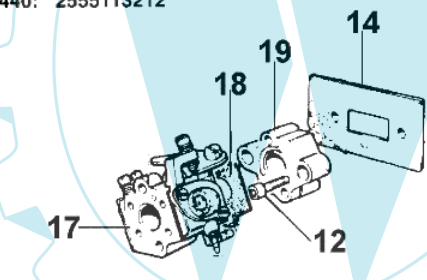

DAL N. DI MATR.
FROM SERIAL N.
DEPUIS N. DE SERIE
DESDE N. DE MATR.

mod.	matr.
727:	1525115426
733:	1545101475
740:	1585114772
433:	2515110966
440:	2555113212