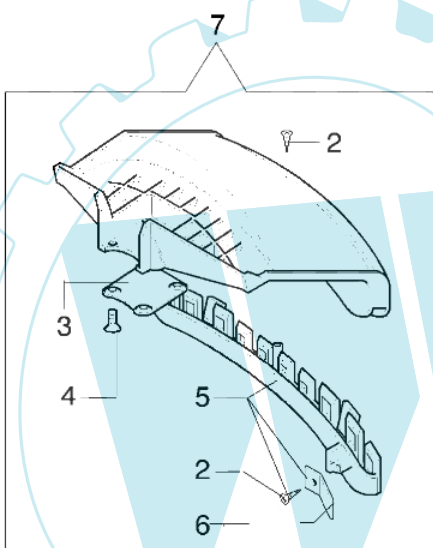

727 S - Schneidwerkzeuge

Bild Nr.	Anz.	Teilenummer	Beschreibung	Technische Nachricht
1	1	63019001B	Halbautomatischef kpl. Ø2,4	
2	1	3960040R	Schraube	
3	1	4174278	Streifen	
4	4	3802004BR	Schraube	
5	1	4179113A	Schürze	
6	1	4174275	Blatt	
7	1	61042036	Schultz	
8	2	4199005A	Distanzring	
9	1	4199008B	Bundschraube	
10	1	4199004	Feder	
11	1	4199014A	Zundanker	
12	1	4199026	Deckel	
13	1	4095568R	Schneidblatt	
14	1	61052031	Werkzeugsatz	
15		-	Nicht verfügbar für diesen produkt	
16	1	61052062	Etichettenkit	
17	1	4160463	Keilriemen	
18	1	4095673R	Messer 3d	