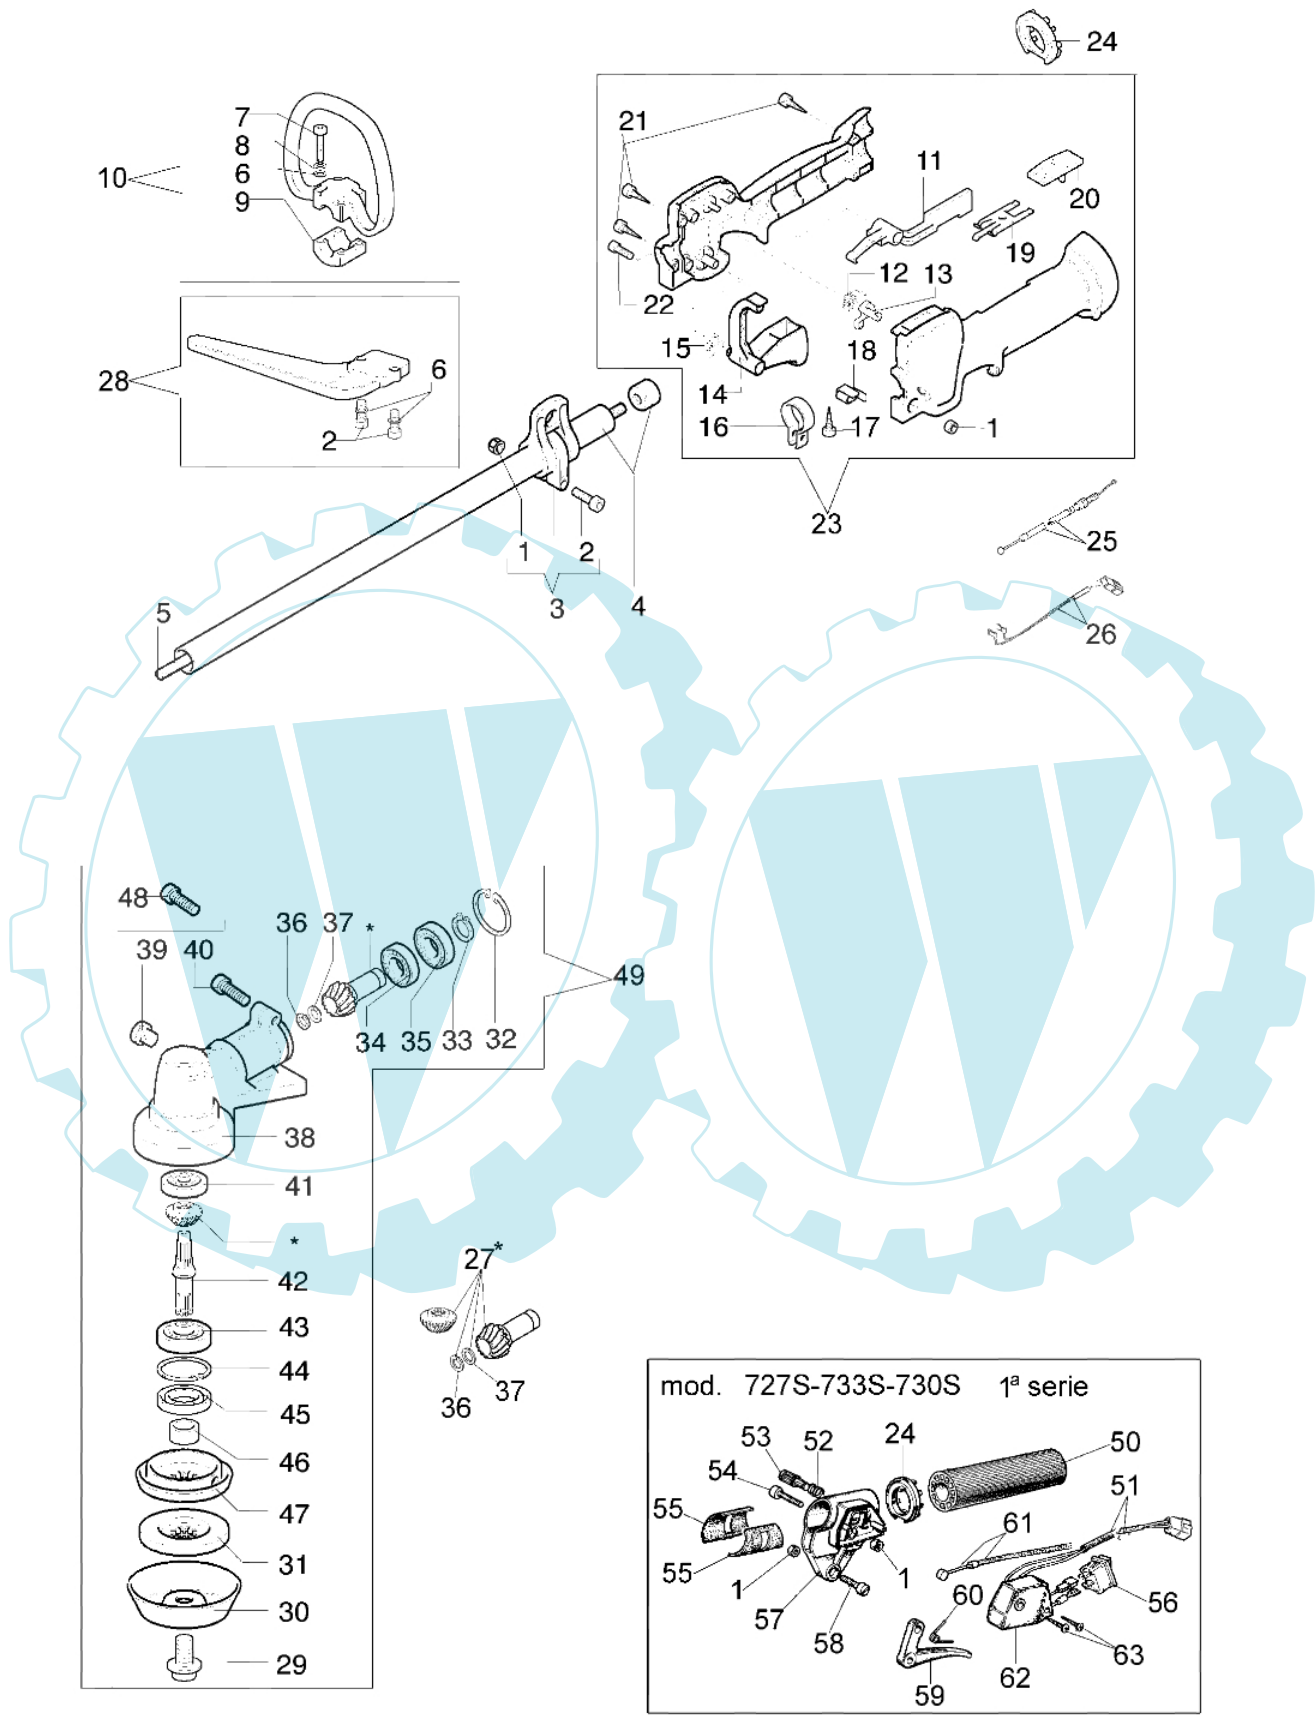

727 S - Getriebe

mod. 727S-733S-730S 1ª serie

This sub-assembly diagram shows a detailed view of a component with parts numbered 1 through 63. The parts include various gears, shafts, and housing components. The gear 24 is prominent at the top. The assembly is shown in an exploded view to show the relationship between the parts.