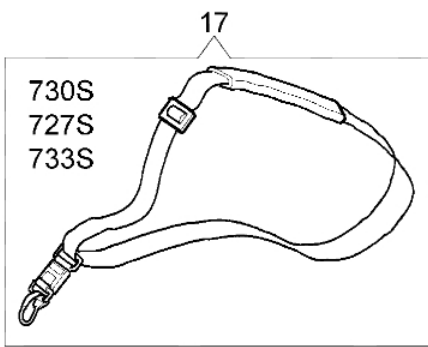

727 S - Schneidwerkzeuge

Bild Nr.	Anz.	Teilenummer	Beschreibung	Technische Nachricht
1	1	63019001B	Halbautomatischef kpl. Ø2,4	
2	1	3960040R	Schraube	
3	1	4174278	Streifen	
4	4	3802004BR	Schraube	
5	1	4179113A	Schürze	
6	1	4174275	Blatt	
7	1	61042036	Schultz	
8	2	4199005A	Distanzring	
9	1	4199008B	Bundschraube	
10	1	4199004	Feder	
11	1	4199014A	Zundanker	
12	1	4199026	Deckel	
13	1	4095568R	Schneidblatt	
14	1	61052031	Werkzeugsatz	
15		-	Nicht verfügbar für diesen produkt	
16	1	61052062	Etichettenkit	
17	1	4160463	Keilriemen	
18	1	4095673R	Messer 3d	